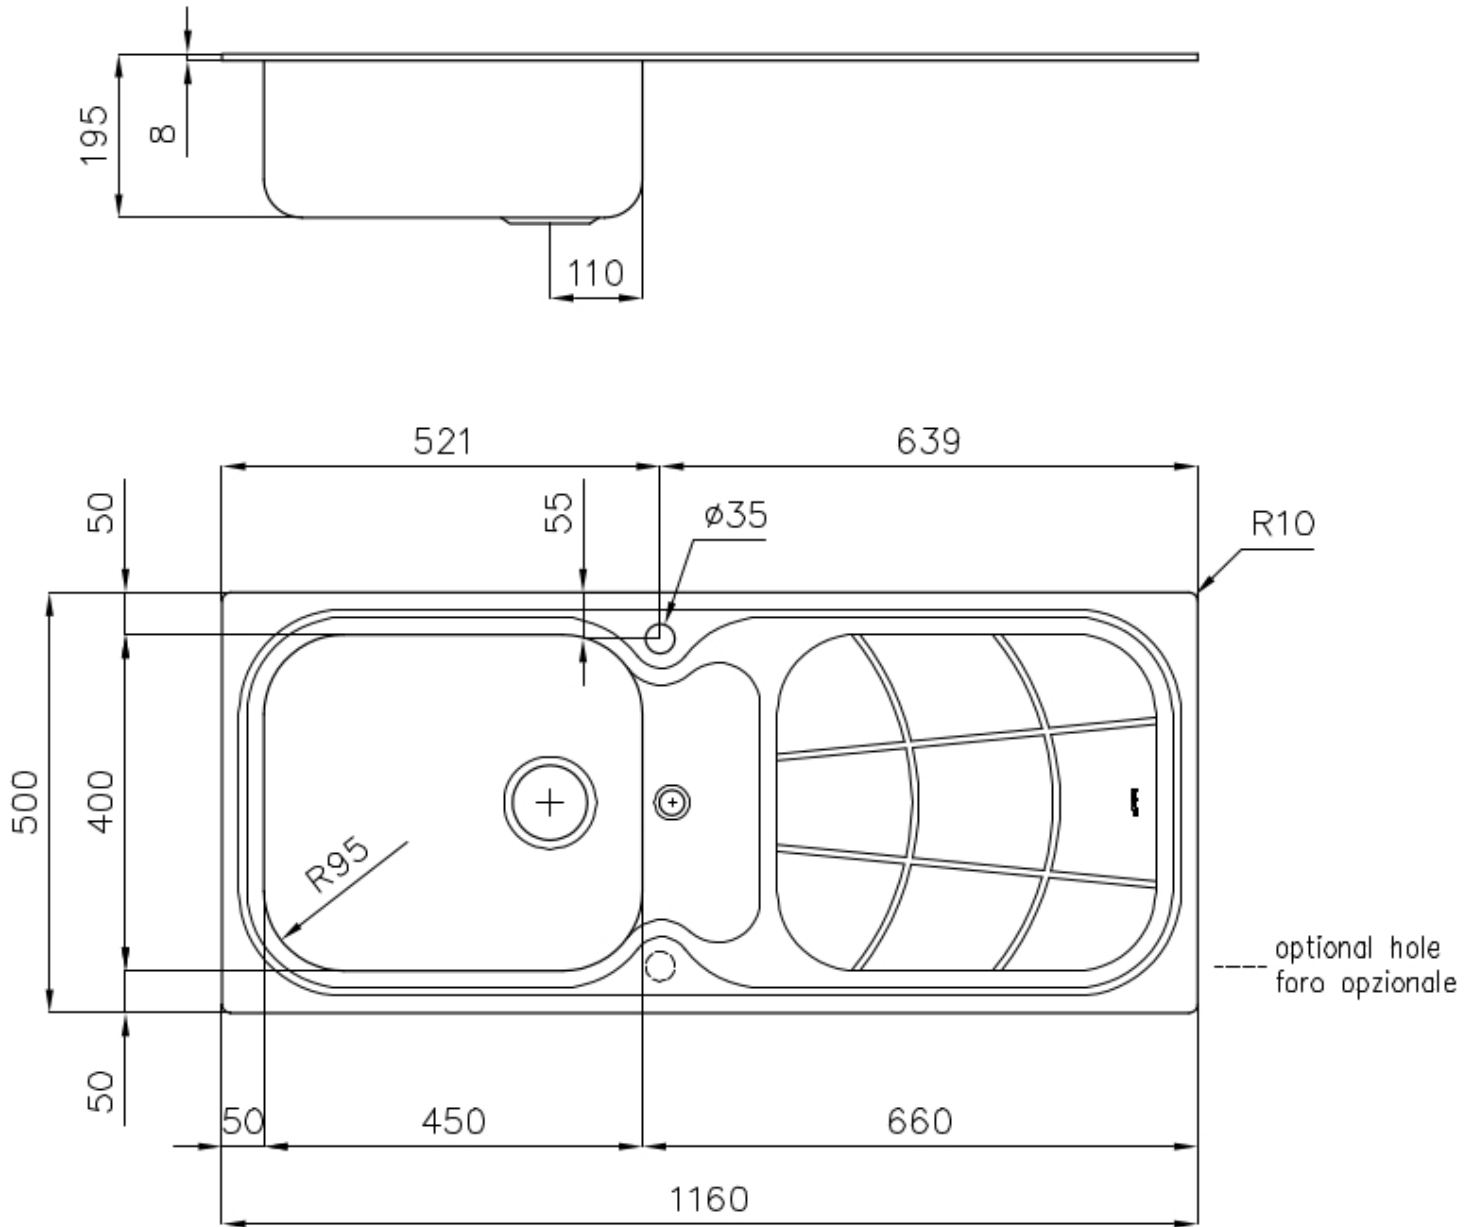

DATI TECNICI